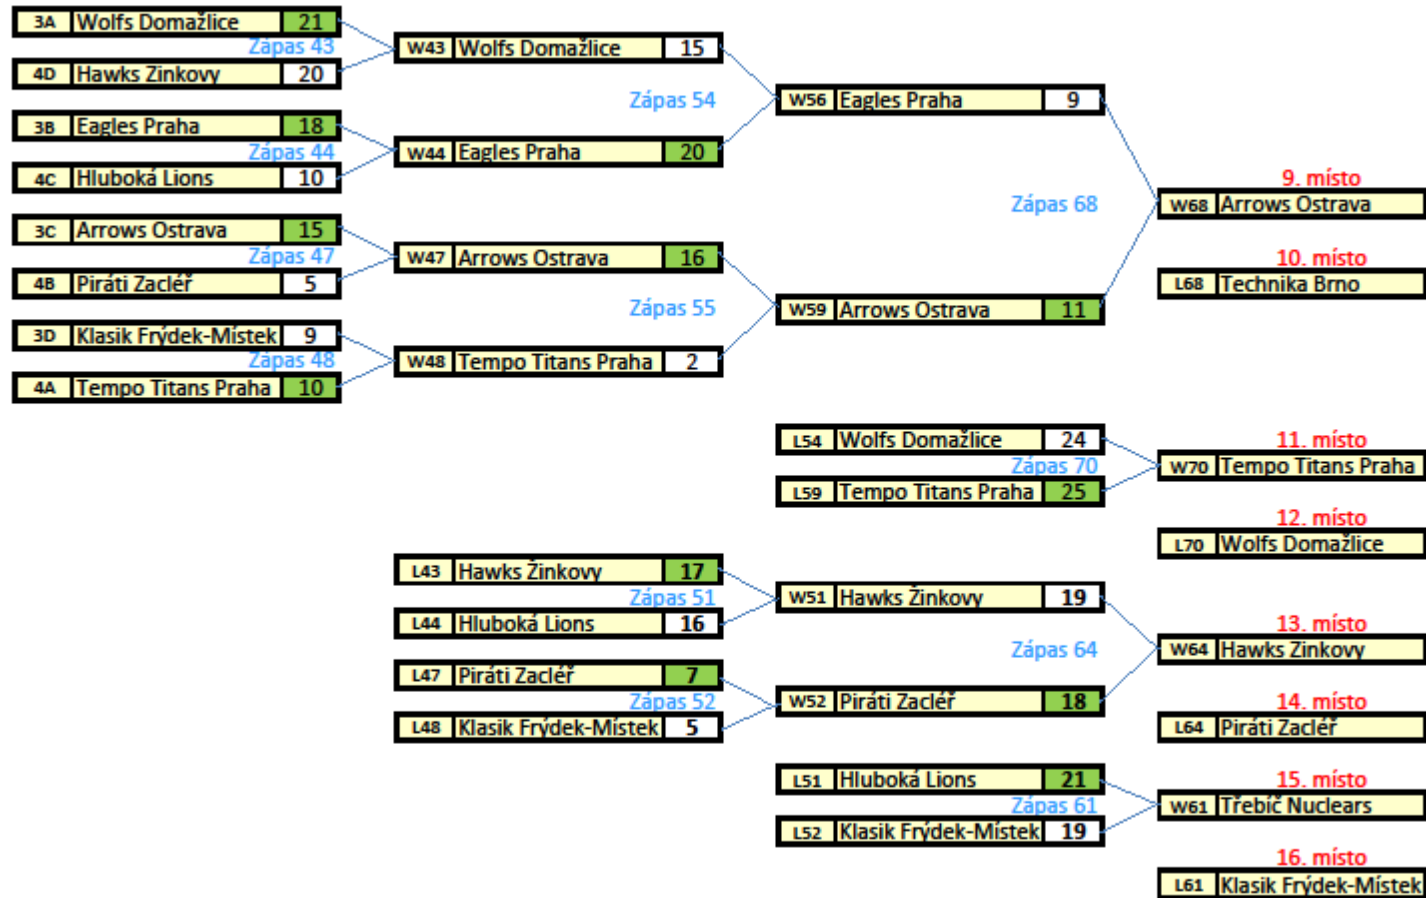

PLAY OFF

MASTERS

Pořadí	Tým	Boby
1.	Draci Brno	2 509
2.	Sokol Hluboká	2 364
3.	Brtest Zubers	2 323
4.	Technika Brno	2 306
5.	Pipas Brno	2 187
6.	SK Kotlářka Praha	2 158
7.	Třebíč Nuclears	2 084
8.	Sabat Praha	2 036
9.	Hluboká Lions	1 844
10.	Rytíři Trutnov	1 795
11.	Eagles Praha	1 769
12.	Piráti Žacléř	1 756
13.	Hawks Žinkovy	1 753
14.	Wolfs Domažlice	1 689
15.	Tempo Titans Praha	1 561
16.	Arrows Ostrava	1 506
17.	Klasik Frýdek-Místek	1 487
18.	Výběr Slovenska	1 392
19.	Central Bohemia	1 237